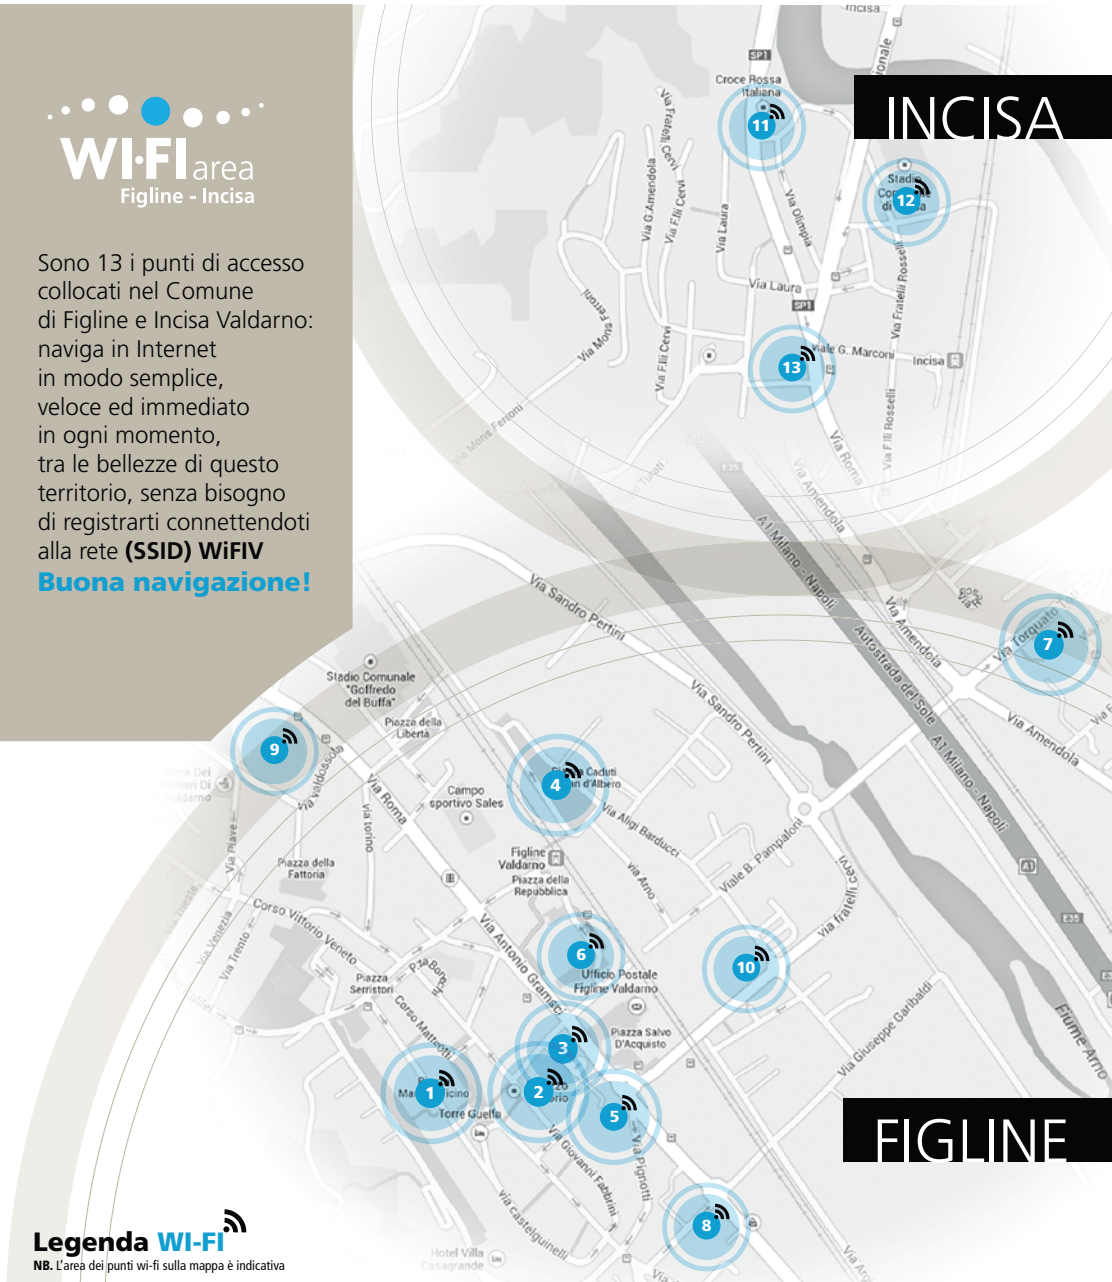

WI·FI area

 Figline - Incisa

Sono 13 i punti di accesso collocati nel Comune di Figline e Incisa Valdarno: naviga in Internet in modo semplice, veloce ed immediato in ogni momento, tra le bellezze di questo territorio, senza bisogno di registrarti connettendoti alla rete (SSID) **WiFIV**

Buona navigazione!

Legenda WI-FI

 NB. L'area dei punti wi-fi sulla mappa è indicativa

- | | | | |
|-------------------------------|----------------------|---------------------|--------------------------|
| 1 Piazza Ficino | 5 Giardini Morelli | 8 Scuola Da Vinci | 11 Piazza Santa Lucia |
| 2 Piazza San Francesco | 6 Via Vetreria | 9 Scuola Del Puglia | 12 Via Pertini |
| 3 Piazza IV Novembre | 7 Piazza Don Minzoni | 10 Scuola Cavicchi | 13 Piazza Malgrat de Mar |
| 4 Piazza Caduti Pian d'Albero | | | |