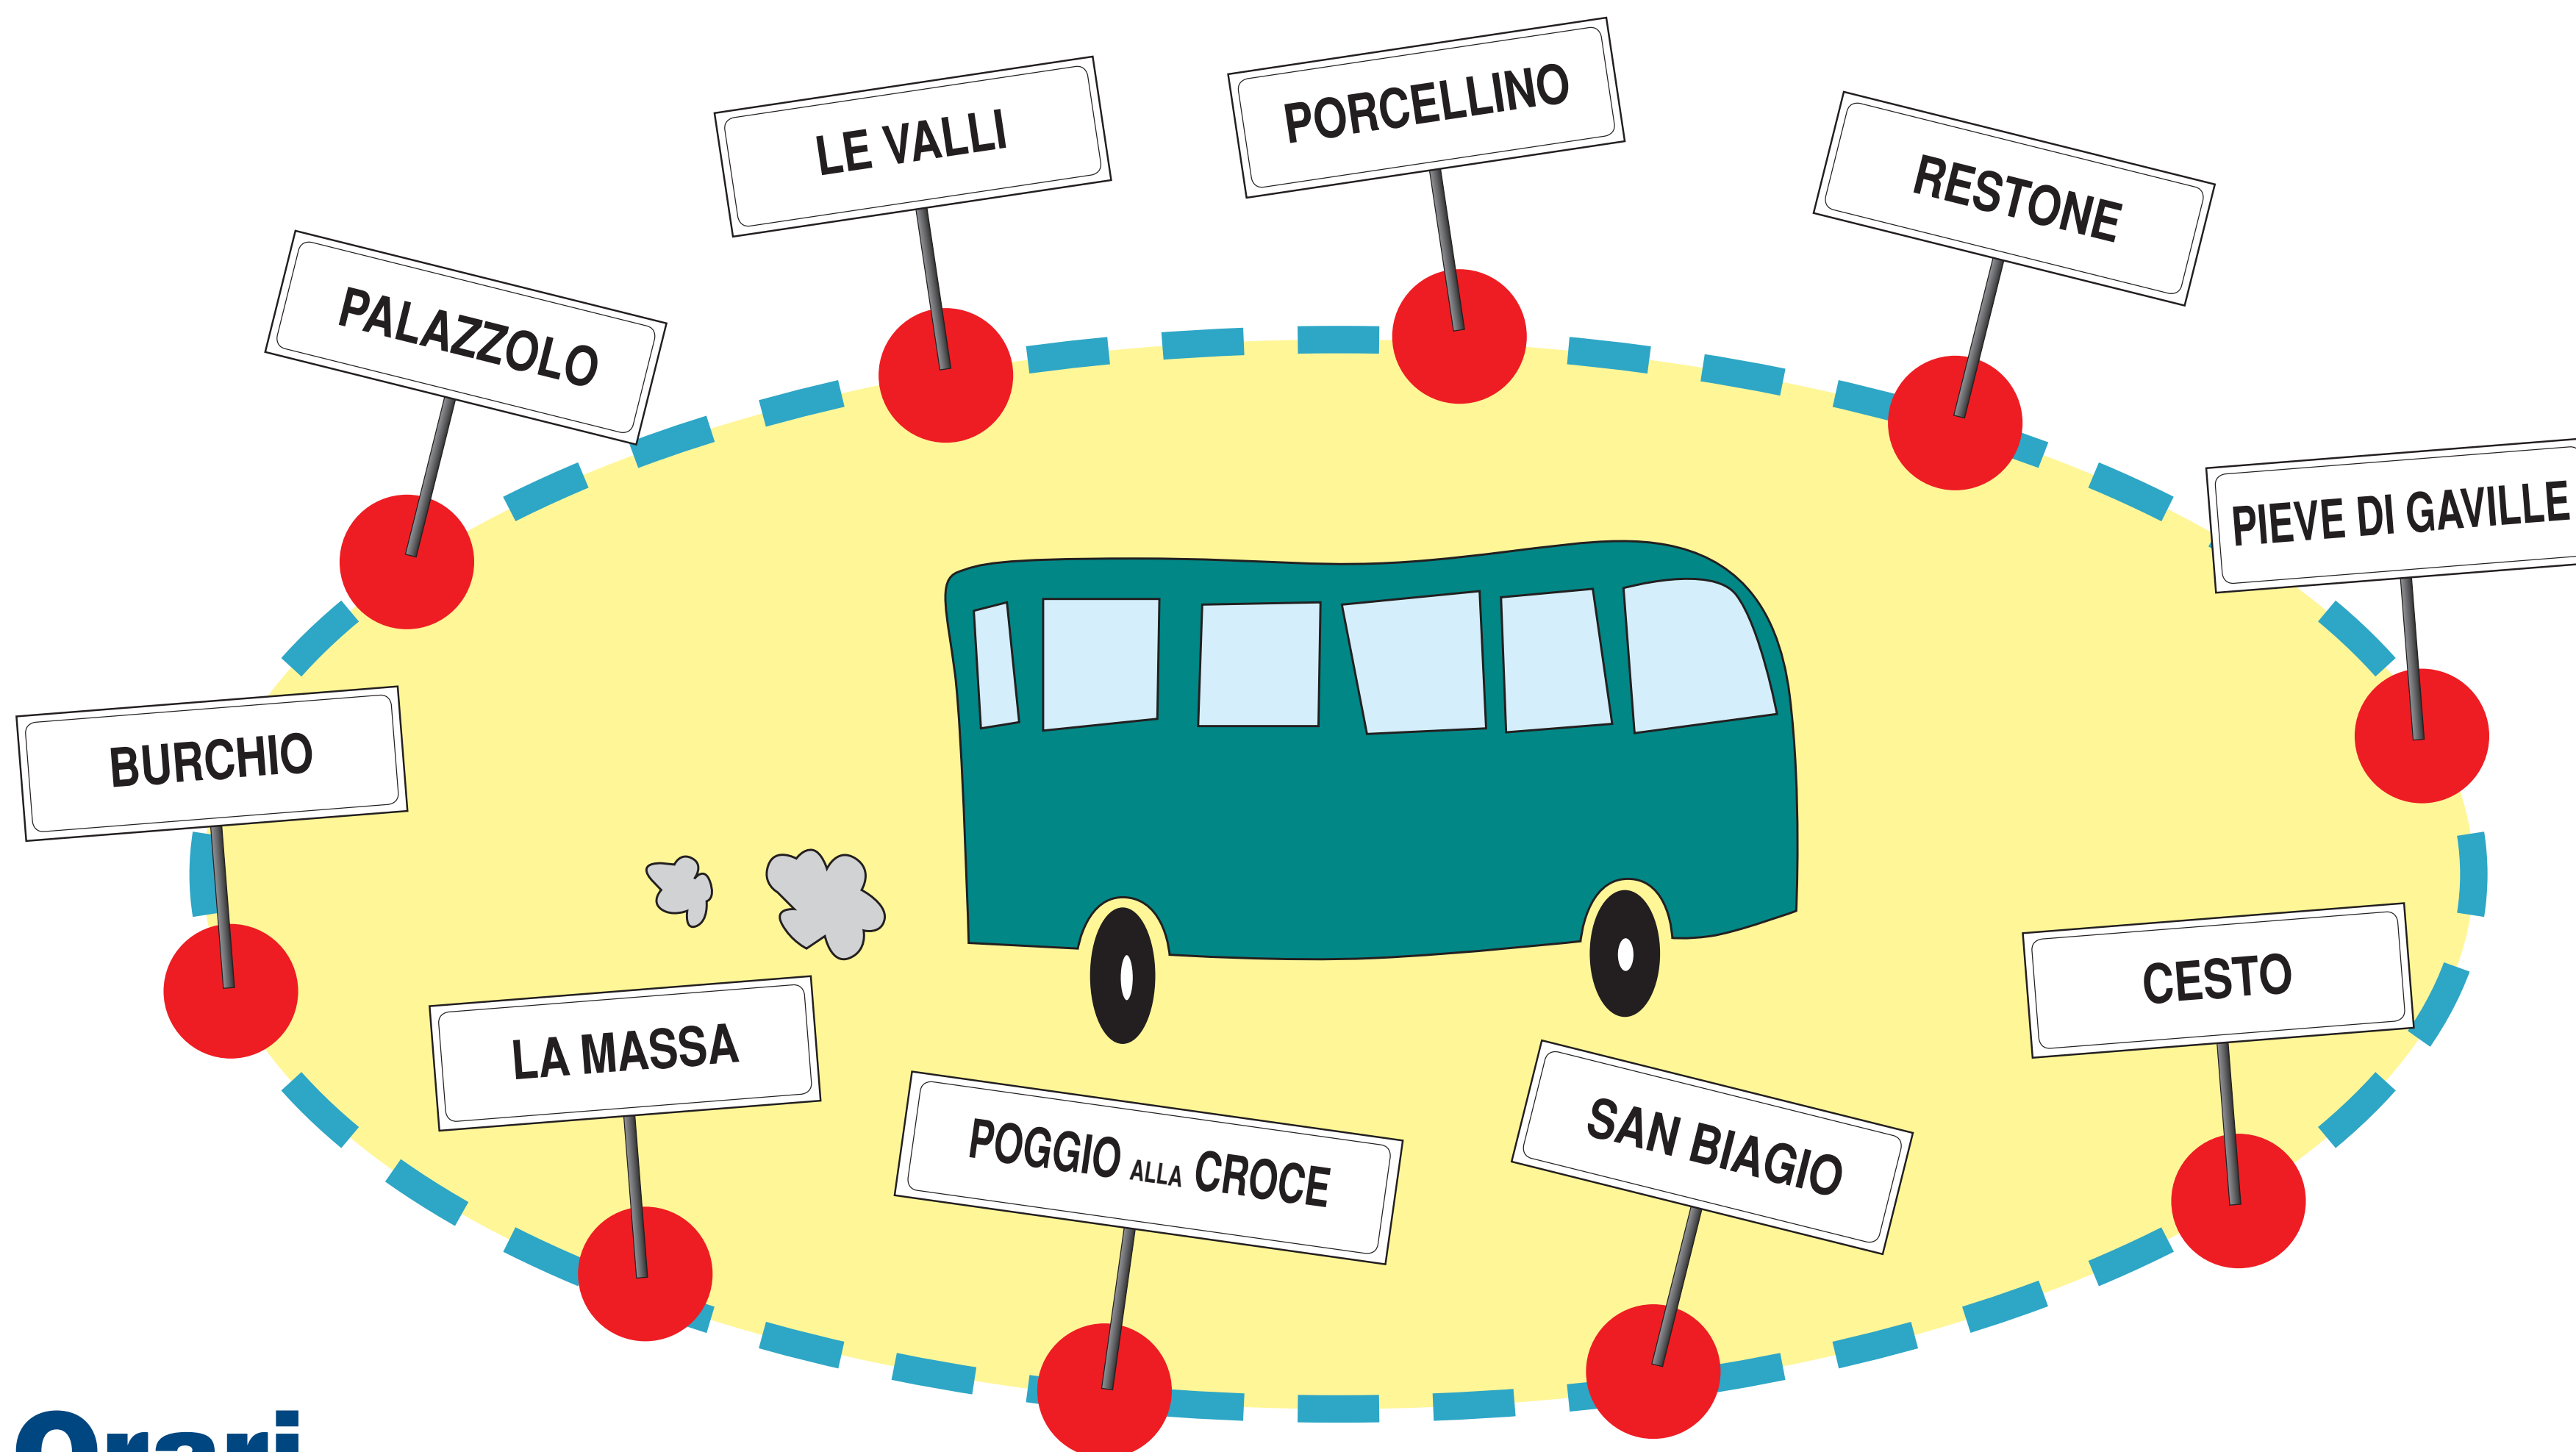

REFERENDUM COMUNE UNICO

21-22 Aprile 2013

SERVIZIO BUS-NAVETTA

Unione dei Comuni di
Figline e Incisa
Valdarno

Orari

MATTINA

Andata

	1	1	2	1	2	1
Le Valli	9.00		10.25	11.00	11.25	
Palazzolo	9.05		10.30	11.05	11.30	
Burchio	9.10		10.35	11.10	11.35	
Seggio Incisa	9.15		10.40	11.15	11.40	
Seggio Incisa						12.10
La Massa	9.20		10.45	11.20	11.45	12.15
P. alla Croce			11.00			12.30
San Biagio	9.25				11.50	
Seggio Figline				11.25	11.55	
Seggio Figline	9.30	10.00			12.15	
Cesto		10.05			12.20	
Gaville Pieve		10.10			12.25	
Cesto					12.30	
Restone	9.35	10.15		11.30	12.35	
Porcellino	9.40	10.20		11.35	12.40	

Ritorno

	2	1	1	1	2	2
Le Valli	10.25		11.00		11.25	13.15
Palazzolo	10.20		10.55		11.20	13.10
Burchio	10.15		10.50		11.15	13.05
Seggio Incisa						
Seggio Incisa	10.10		10.45	12.10	11.10	13.00
La Massa	10.05		10.40	12.05	11.05	
P. alla Croce	9.50				11.00	
San Biagio			10.35	12.00		12.55
Seggio Figline						
Seggio Figline	9.25	10.00	10.30	11.55		12.50
Cesto	9.20					
Gaville Pieve	9.15	9.55		11.50		
Cesto	9.10	9.50		11.45		
Restone	9.05	9.45	10.25	11.40		12.45
Porcellino	9.00	9.40	10.20	11.35		12.40

POMERIGGIO

Andata

	1	1	2	1	2	1
Le Valli	15.00		16.25	17.00	17.25	
Palazzolo	15.05		16.30	17.05	17.30	
Burchio	15.10		16.35	17.10	17.35	
Seggio Incisa	15.15		16.40	17.15	17.40	
Seggio Incisa						18.10
La Massa	15.20		16.45	17.20	17.45	18.15
P. alla Croce			17.00			18.30
San Biagio	15.25				17.50	
Seggio Figline				17.25	17.55	
Seggio Figline	15.30	16.00			18.15	
Cesto		16.05			18.20	
Gaville Pieve		16.10			18.25	
Cesto					18.30	
Restone	15.35	16.15		17.30	18.35	
Porcellino	15.40	16.20		17.35	18.40	